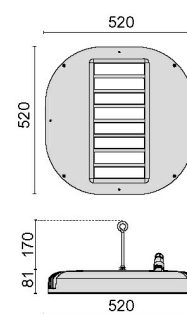

KOA MAXI S/EW

Bestelnr.	06113394
Lamphouder:	LED
Lichtbron:	LED
Vermogen (W):	210 W
Kleur / RAL:	GRIJS ALUMINIUM
Beschermingsklasse:	I
IP-waarde:	IP 66
Kelvin:	4000
Power factor:	COSφ ≥ 0,9
Optieken:	SYMMETRISCHE EXTRA VERSPREIDENDE OPTIEK
Nominale lumen output:	25920 lm
Reelee lumenoutput:	21967 lm
Levensduur:	60000 h
Percentage lumen behoud:	L80

TECHNICAL DATA

Technische tekening

- Licht Output terugval lager als 20% in de eerste 6.000 uur volgens LM-79-08 protocol

OPTIONELE ACCESSOIRES

KOA

14461220
Gemodelleerde haak KOA

14174920
Dubbele bevestiging KOA MINI / MAXI