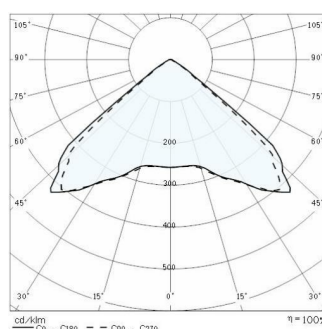

TECHNICAL DATA