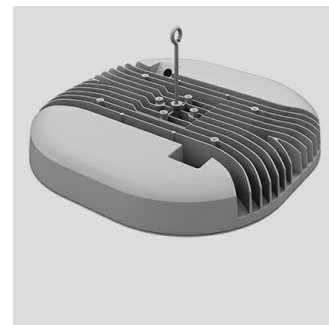

KOA MAXI S/EW

Bestelnr.	06113394
Lamphouder:	LED
Lichtbron:	LED
Vermogen (W):	210 W
Kleur / RAL:	GRIJS ALUMINIUM
Beschermingsklasse:	I
IP-waarde:	IP 66
Kelvin:	4000
Power factor:	COSφ ≥ 0,9
Optieken:	SYMMETRISCHE EXTRA VERSPREIDENDE OPTIEK
Nominale lumen output:	25920 lm
Reelee lumenoutput:	21967 lm
Levensduur:	60000 h
Percentage lumen behoud:	L80

Omschrijving

Armatuur voor aan plafond voor binnen en buiten, bestaande uit:

- Behuizing van spuitgietaluminium gelakt met polyester poederlak na chemische conversiebehandeling van het oppervlak
- Afscherming met geïntegreerde optische groep van transparant Uv- en warmte bestendig technopolymeer
- Optische groep bestaande uit lenzen van technopolymeer met zeer hoge licht-doorgave
- Pakking van slijtvast siliconen, met zeer hoge elastische terugveer-capaciteit
- Elektrische verbinding met een externe IP66 snelconnector stopcontact-stekker, waardoor de verbinding aan het net tot stand kan worden gebracht zonder het armatuur te openen, gemaakt van PA66 met contacten van verzilverd messing, voor Ø 9 - Ø 12 mm kabels
- Lichtbron bestaande uit een combinatie van meerdere LED modules
- Haak voor ophangen M8 in verzinkt staal
- Externe schroeven van roestvrij staal
- Compleet met metalen veiligheidskabel die ervoor zorgt dat de armatuur ook blijft hangen als het hoofd-ophangstelsel breekt
- Voor gebruik in omgevingen met de aanwezigheid van mineralen of natuurlijke olie, of in een atmosfeer die niet compatibel is met polycarbonaat, is het gebruik van beschermingsglas verplicht, verkrijgbaar als accessoire
- Op verzoek zijn dimbare DALI versies leverbaar
- De accessoire 'dubbele haak' voorkomt onbedoelde rotatie van het armatuur; het is geschikt voor modellen met elliptische optieken wanneer het nodig is ze te richten