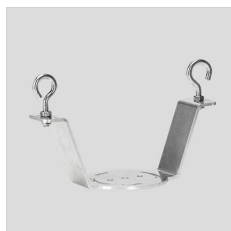

Omschrijving

Armatuur voor aan plafond voor binnen en buiten, bestaande uit:

- Behuizing van spuitgietaluminium gelakt met polyester poederlak na chemische conversiebehandeling van het oppervlak
- Afscherming met geïntegreerde optische groep van transparant Uv- en warmte bestendig technopolymeer
- Optische groep bestaande uit lenzen van technopolymeer met zeer hoge licht-doorgave
- Pakking van slijtvast siliconen, met zeer hoge elastische terugveer-capaciteit
- Elektrische verbinding met een externe IP66 snelconnector stopcontact-stekker, waardoor de verbinding aan het net tot stand kan worden gebracht zonder het armatuur te openen, gemaakt van PA66 met contacten van verzilverd messing, voor Ø 9 - Ø 12 mm kabels
- Lichtbron bestaande uit een combinatie van meerdere LED modules
- Haak voor ophangen M8 in verzinkt staal
- Externe schroeven van roestvrij staal
- Compleet met metalen veiligheidskabel die ervoor zorgt dat de armatuur ook blijft hangen als het hoofd-ophangstelsel breekt
- Voor gebruik in omgevingen met de aanwezigheid van mineralen of natuurlijke olie, of in een atmosfeer die niet compatibel is met polycarbonaat, is het gebruik van beschermingsglas verplicht, verkrijgbaar als accessoire
- Op verzoek zijn dimbare DALI versies leverbaar
- De accessoire 'dubbele haak' voorkomt onbedoelde rotatie van het armatuur; het is geschikt voor modellen met elliptische optieken wanneer het nodig is ze te richten

TECHNICAL DATA

Technische tekening

- Licht Output terugval lager als 20% in de eerste 6.000 uur volgens LM-79-08 protocol

OPTIONELE ACCESSOIRES

KOA

14461220
Gemodelleerde haak KOA

14174920
Dubbele bevestiging KOA MINI / MAXI