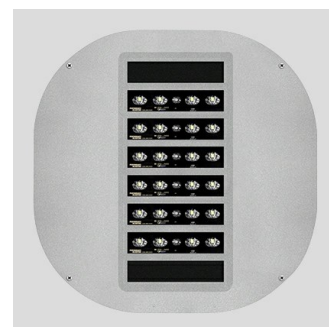

KOA MAXI S/EW

Bestelnr.	06113394
Lamphouder:	LED
Lichtbron:	LED
Vermogen (W):	210 W
Kleur / RAL:	GRIJS ALUMINIUM
Beschermingsklasse:	I
IP-waarde:	IP 66
Kelvin:	4000
Power factor:	COSφ ≥ 0,9
Optieken:	SYMMETRISCHE EXTRA VERSPREIDENDE OPTIEK
Nominale lumen output:	25920 lm
Reelee lumenoutput:	21967 lm
Levensduur:	60000 h
Percentage lumen behoud:	L80

Omschrijving

Armatuur voor aan plafond voor binnen en buiten, bestaande uit:

- Behuizing van spuitgietaluminium gelakt met polyester poederlak na chemische conversiebehandeling van het oppervlak
- Afscherming met geïntegreerde optische groep van transparant Uv- en warmte bestendig technopolymeer
- Optische groep bestaande uit lenzen van technopolymeer met zeer hoge licht-doorgave
- Pakking van slijtvast siliconen, met zeer hoge elastische terugveer-capaciteit
- Elektrische verbinding met een externe IP66 snelconnector stopcontact-stekker, waardoor de verbinding aan het net tot stand kan worden gebracht zonder het armatuur te openen, gemaakt van PA66 met contacten van verzilverd messing, voor Ø 9 - Ø 12 mm kabels
- Lichtbron bestaande uit een combinatie van meerdere LED modules
- Haak voor ophangen M8 in verzinkt staal
- Externe schroeven van roestvrij staal
- Compleet met metalen veiligheidskabel die ervoor zorgt dat de armatuur ook blijft hangen als het hoofd-ophangstelsel breekt
- Voor gebruik in omgevingen met de aanwezigheid van mineralen of natuurlijke olie, of in een atmosfeer die niet compatibel is met polycarbonaat, is het gebruik van beschermingsglas verplicht, verkrijgbaar als accessoire
- Op verzoek zijn dimbare DALI versies leverbaar
- De accessoire 'dubbele haak' voorkomt onbedoelde rotatie van het armatuur; het is geschikt voor modellen met elliptische optieken wanneer het nodig is ze te richten